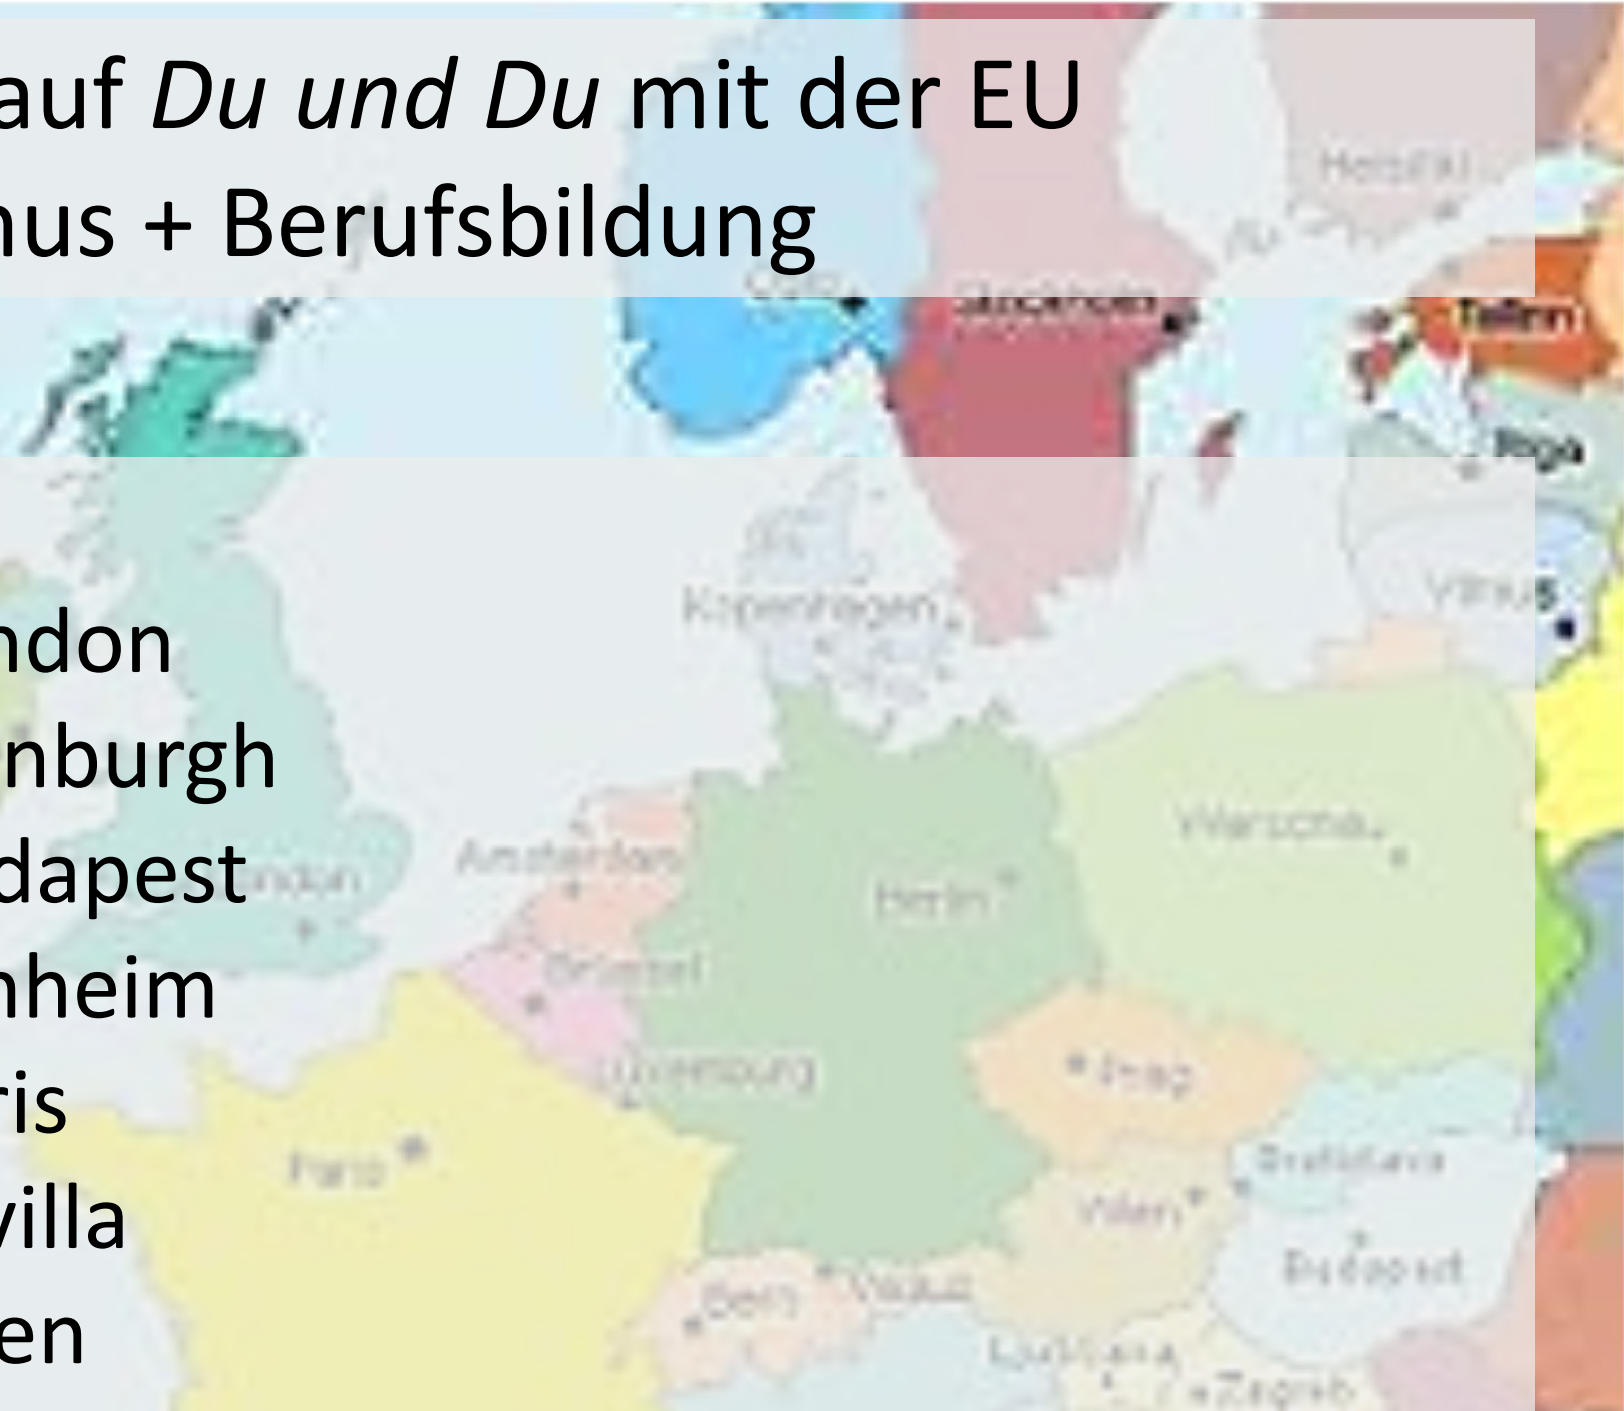

A background map of Europe with various countries highlighted in different colors. The map is partially obscured by semi-transparent text boxes.

Elly - auf *Du und Du* mit der EU Erasmus + Berufsbildung

Von 2017 bis 2019 insgesamt
38 Erasmuspraktika im EU-Ausland

- 17 Azubis / Schülerinnen und Schüler
- 1 Ausbilderin
- 2 Schulsozialarbeiterinnen
- 1 Schulsekretärin
- 17 Lehrerinnen und Lehrer

Elly - auf *Du und Du* mit der EU Erasmus + Berufsbildung

in

- London
- Edinburgh
- Budapest
- Arnheim
- Paris
- Sevilla
- Wien

Verleihung der Europässe für Erasmusaufenthalte

Ausbilderin und Auszubildende erhielten ihre Europässe bei den Lossprechungen .

Verleihung der Europässe für Erasmusaufenthalte