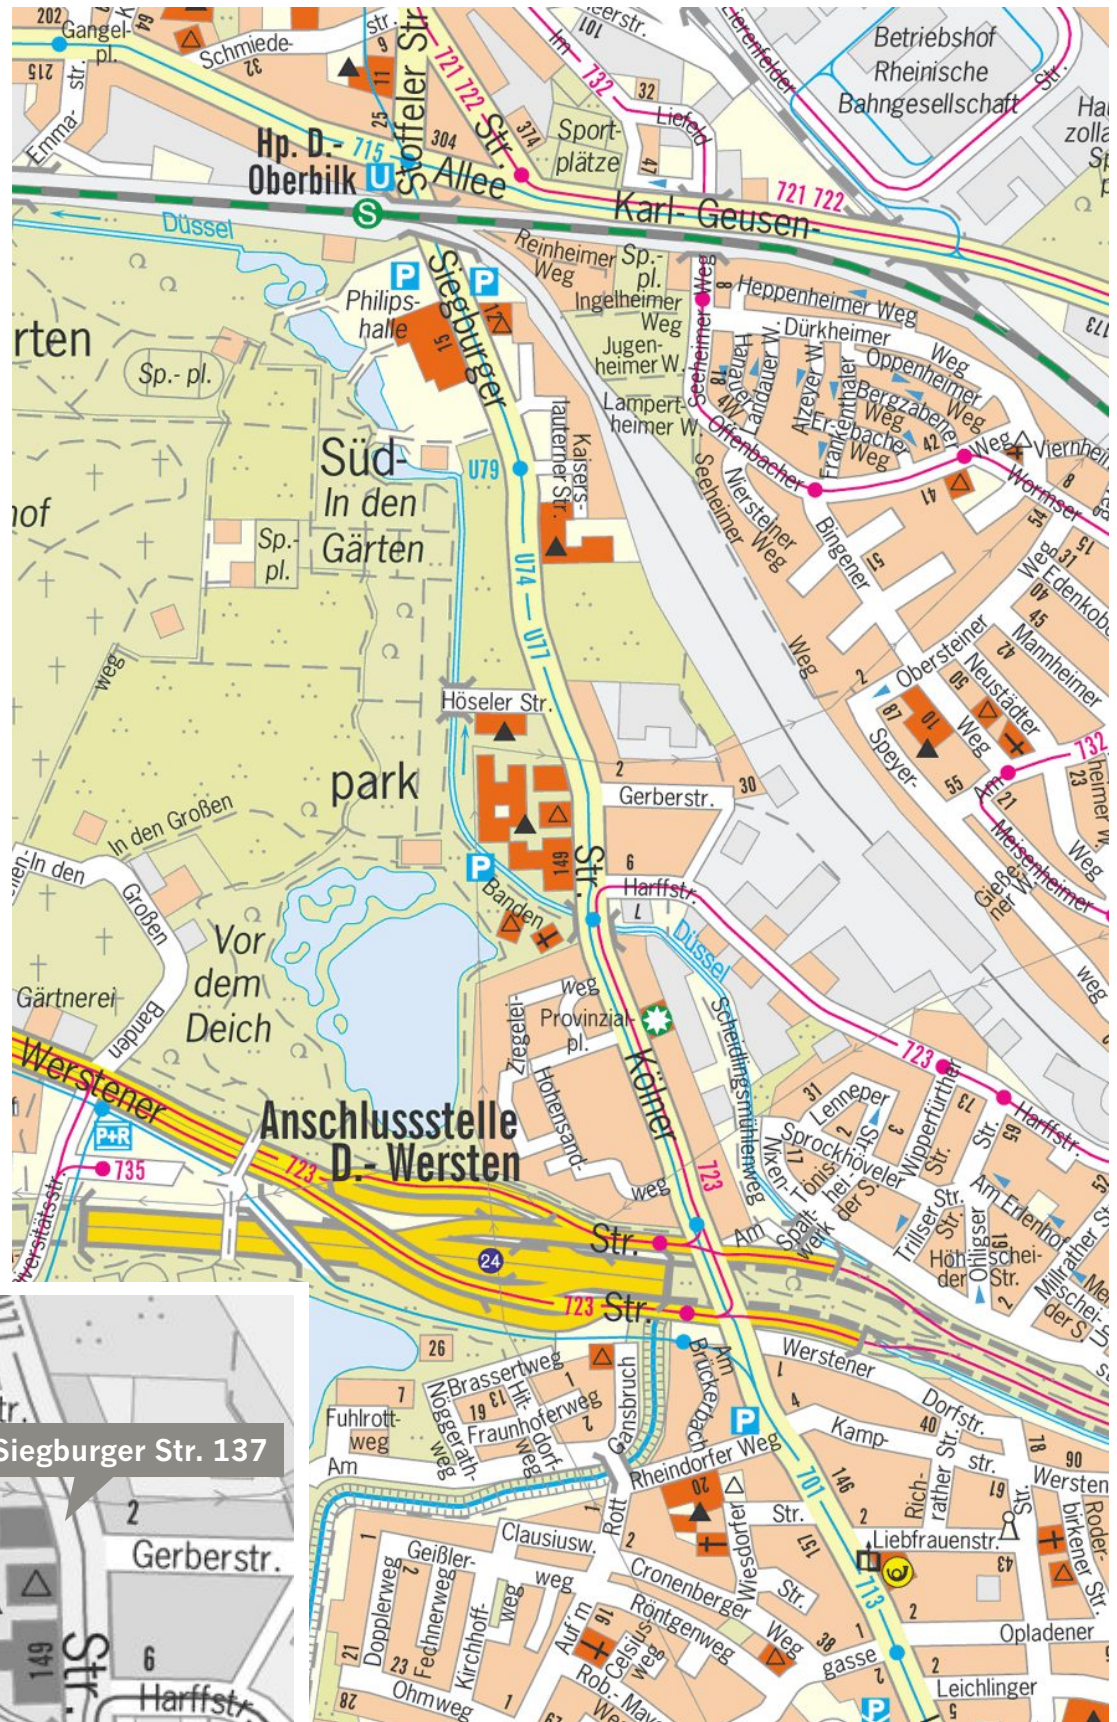

Elly-Heuss-Knapp-Schule  
Berufskolleg der Stadt Düsseldorf  
Siegburger Straße 137

Schulverwaltungsamt  
Landeshauptstadt Düsseldorf

**Mit freundlicher Empfehlung / with kind regards**

Elly-Heuss-Knapp-Schule | Siegburger Str. 137 | 40591 Düsseldorf  
Tel.: 0211-89-22306 | Fax: 0211-89-22314 | [www.elly-bk.de](http://www.elly-bk.de)